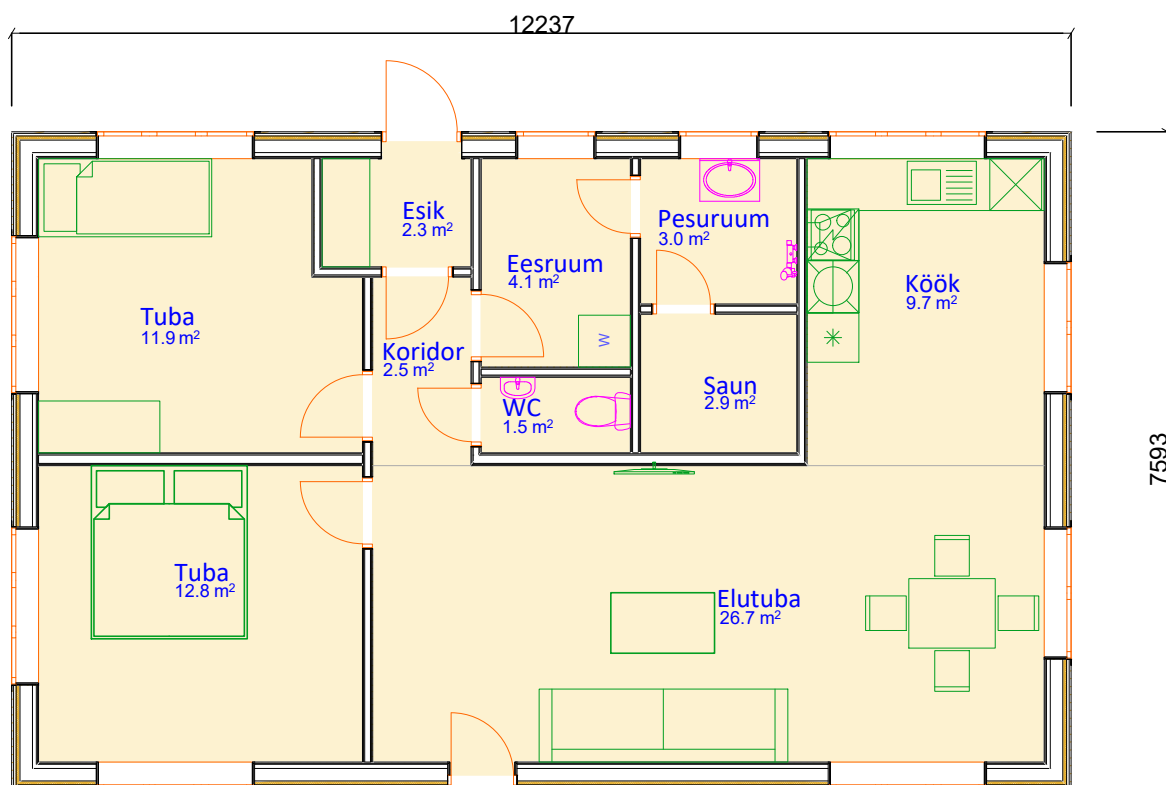

PRE-HOUSE 77

PÕRANDAPIND 77.4 m²

Pre-House
PUITKARKASSMAJAD

Maja Mõistliku Hinnaga!

www.pre-house.ee

www.pre-house.ee

info@pre-house.ee

+372 53 268 268