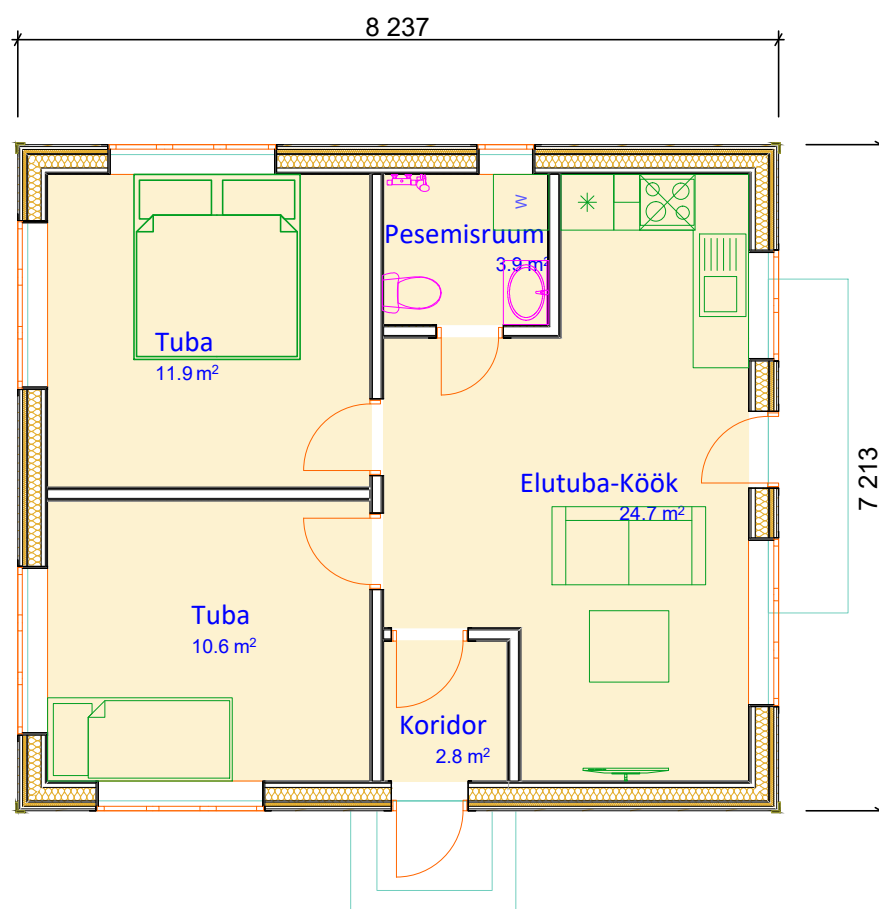

PRE-HOUSE 59 F

EHITUSALUNE PIND 59.4m²

Pre-House
PUITKARKASSMAJAD

Maja Mõistliku Hinnaga!

www.pre-house.ee

www.pre-house.ee

info@pre-house.ee

+372 53 268 268