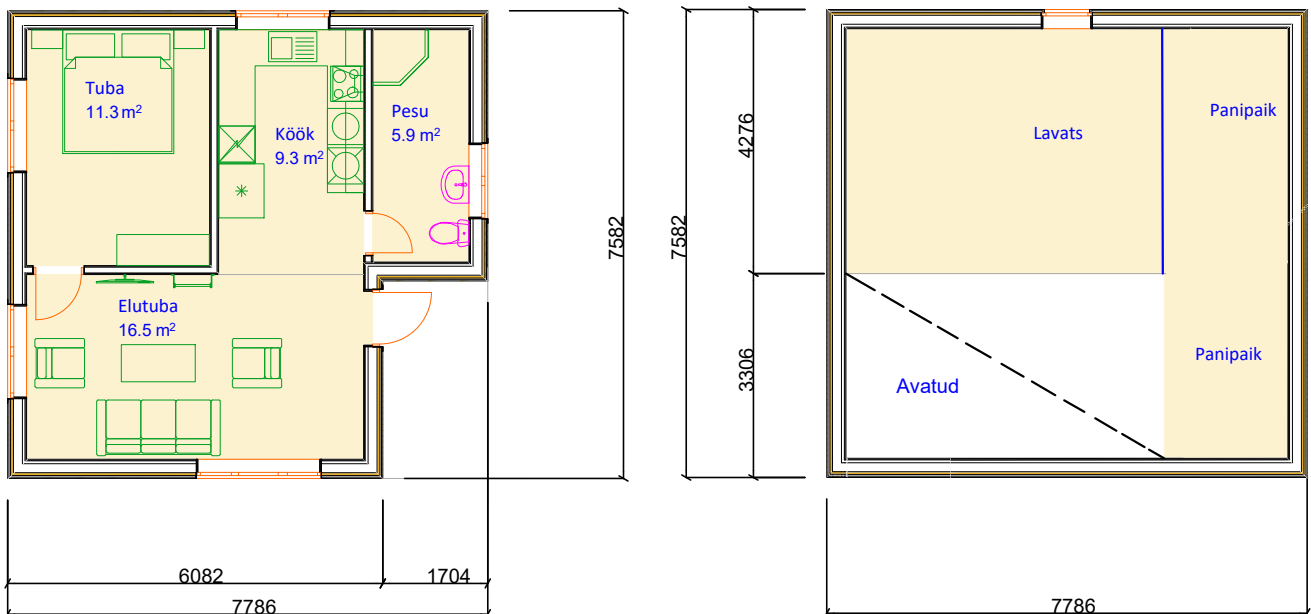

PRE-HOUSE 58

PÕRANDAPIND 57.9 m²

Pre-House
PUITKARKASSMAJAD

Maja Mõistliku Hinnaga!

www.pre-house.ee

www.pre-house.ee

info@pre-house.ee

+372 53 268 268