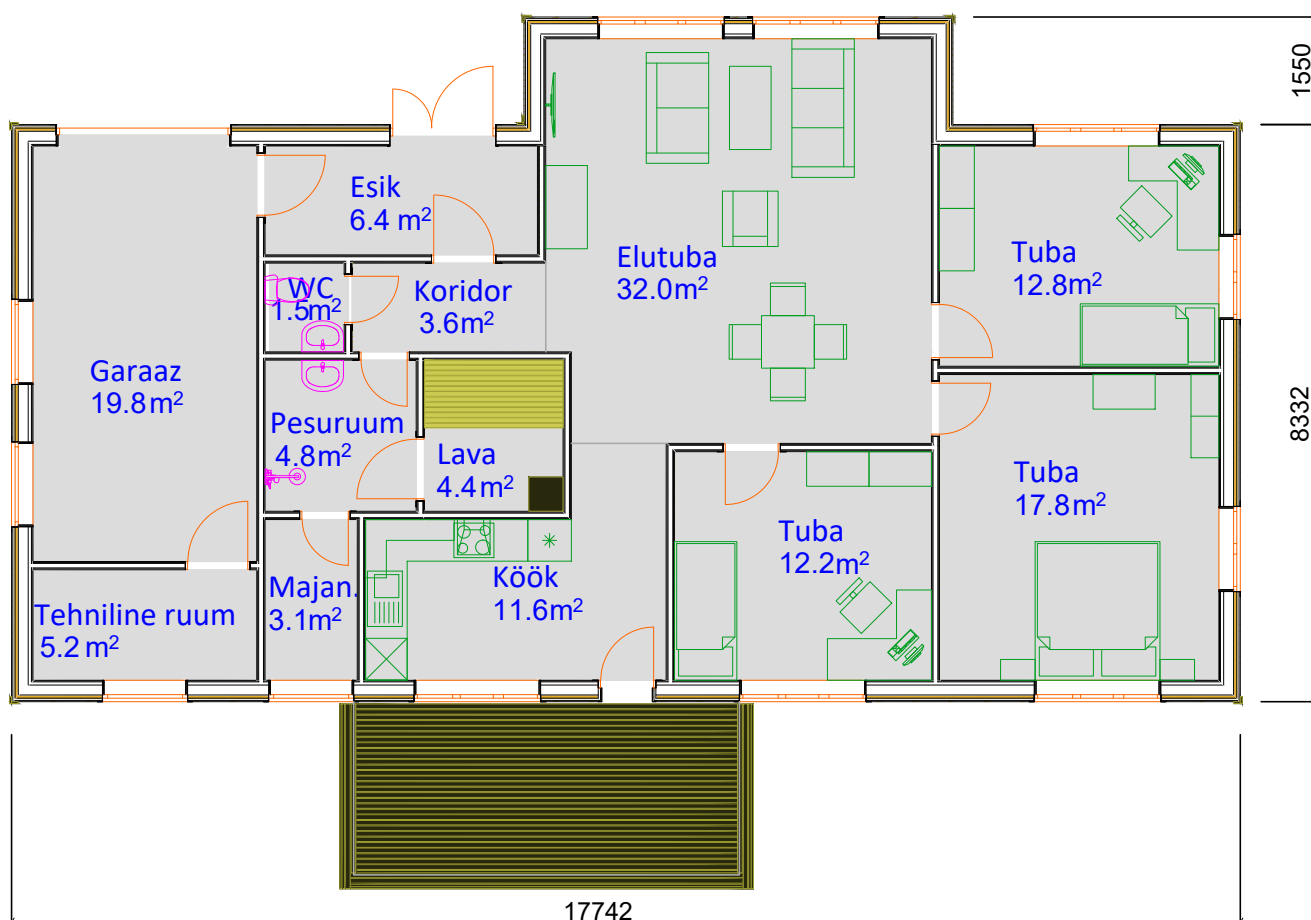

PRE-HOUSE 135

PÕRANDAPIND 135.2 m²

Pre-House
PUITKARKASSMAJAD

Maja Mõistliku Hinnaga!

www.pre-house.ee

www.pre-house.ee

info@pre-house.ee

+372 53 268 268