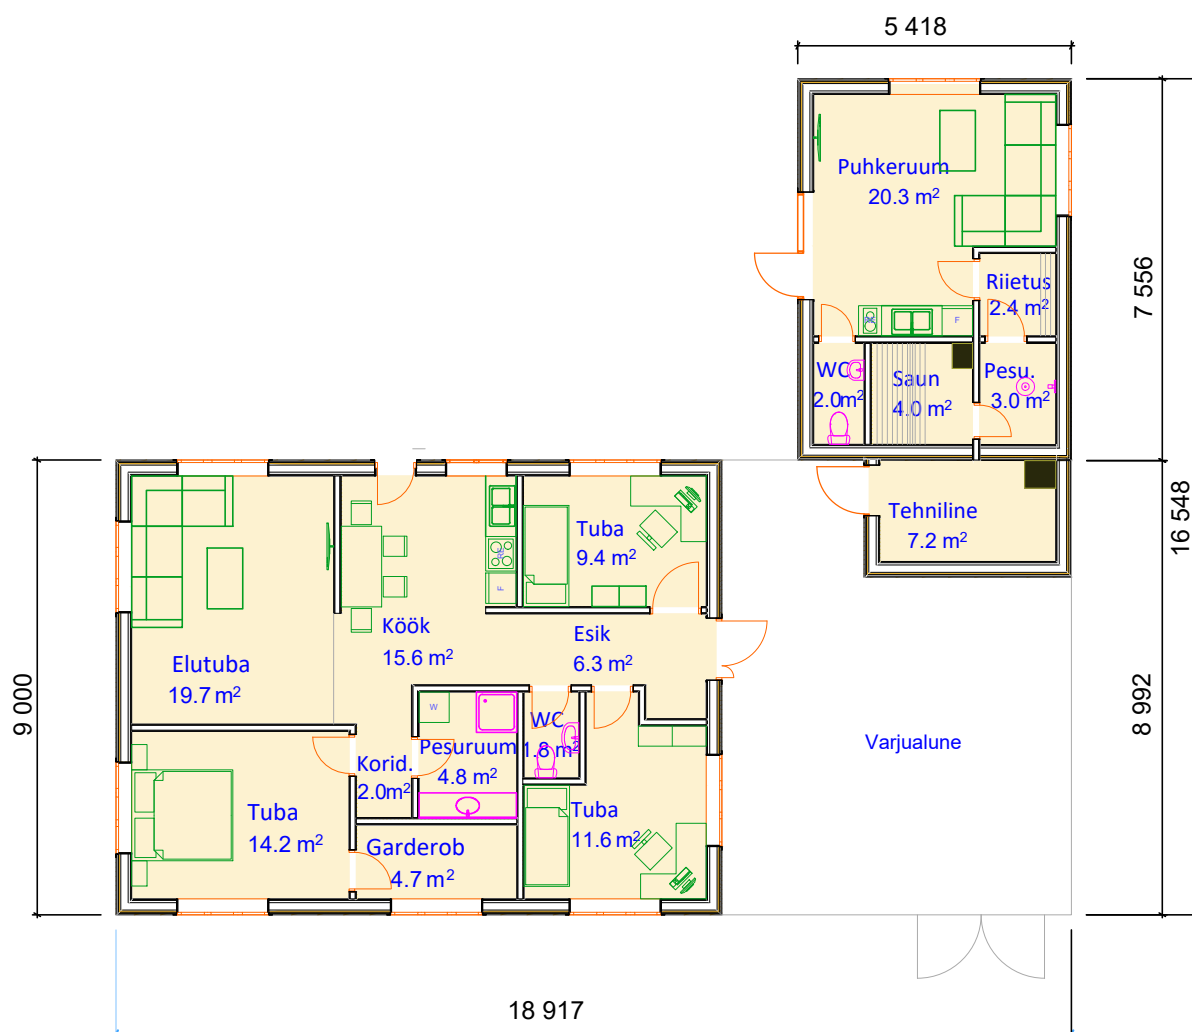

PRE-HOUSE 129

PÕRANDAPIND 129.0 m²

Pre-House
PUITKARKASSMAJAD

Maja Mõistliku Hinnaga!

www.pre-house.ee

www.pre-house.ee

info@pre-house.ee

+372 53 268 268