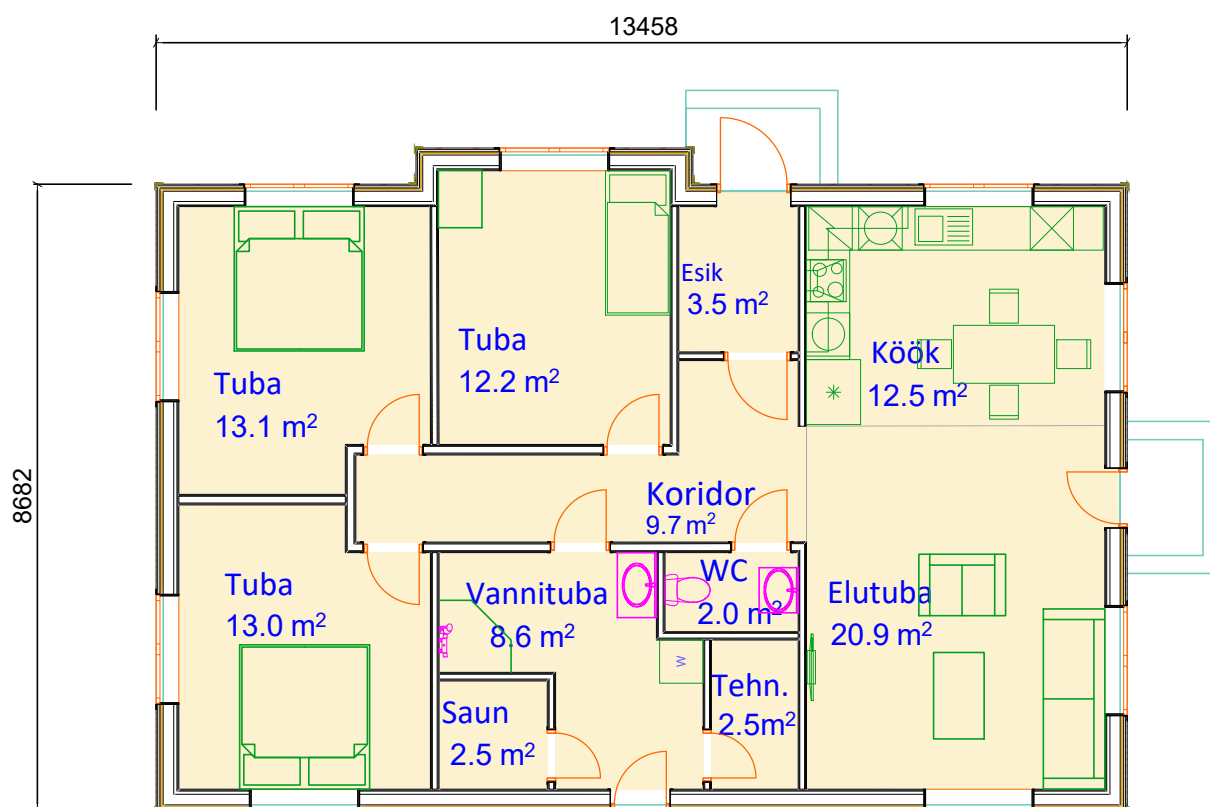

PRE-HOUSE 100

PÕRANDAPIND 100.5 m²

Pre-House
PUITKARKASSMAJAD

Maja Mõistliku Hinnaga!

www.pre-house.ee

www.pre-house.ee

info@pre-house.ee

+372 53 268 268